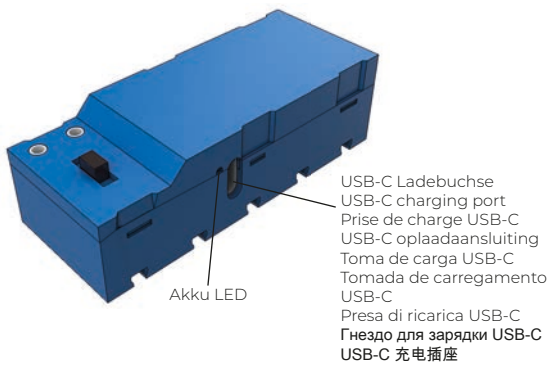

Einzelteilübersicht
Spare parts list
Liste des pièces détachées

Onderdelenoverzicht
Lista da piezas
Resumo de peça individual

Singoli componenti
Перечень деталей
零件概览

	200 921 1 x		203 849 1 x		207 570 1 x		
 2 x 10 cm, 3x 20 cm 2x 30 cm, 1x 40 cm	203 847 1 x		205 652 1 x				

Einzelteilübersicht
Spare parts list
Liste des pièces détachées

Onderdelenoverzicht
Lista da piezas
Resumo de peça individual

Singoli componenti
Перечень деталей
零件概览

Art.No. 569025

	203 864 1 x		204 997 1 x